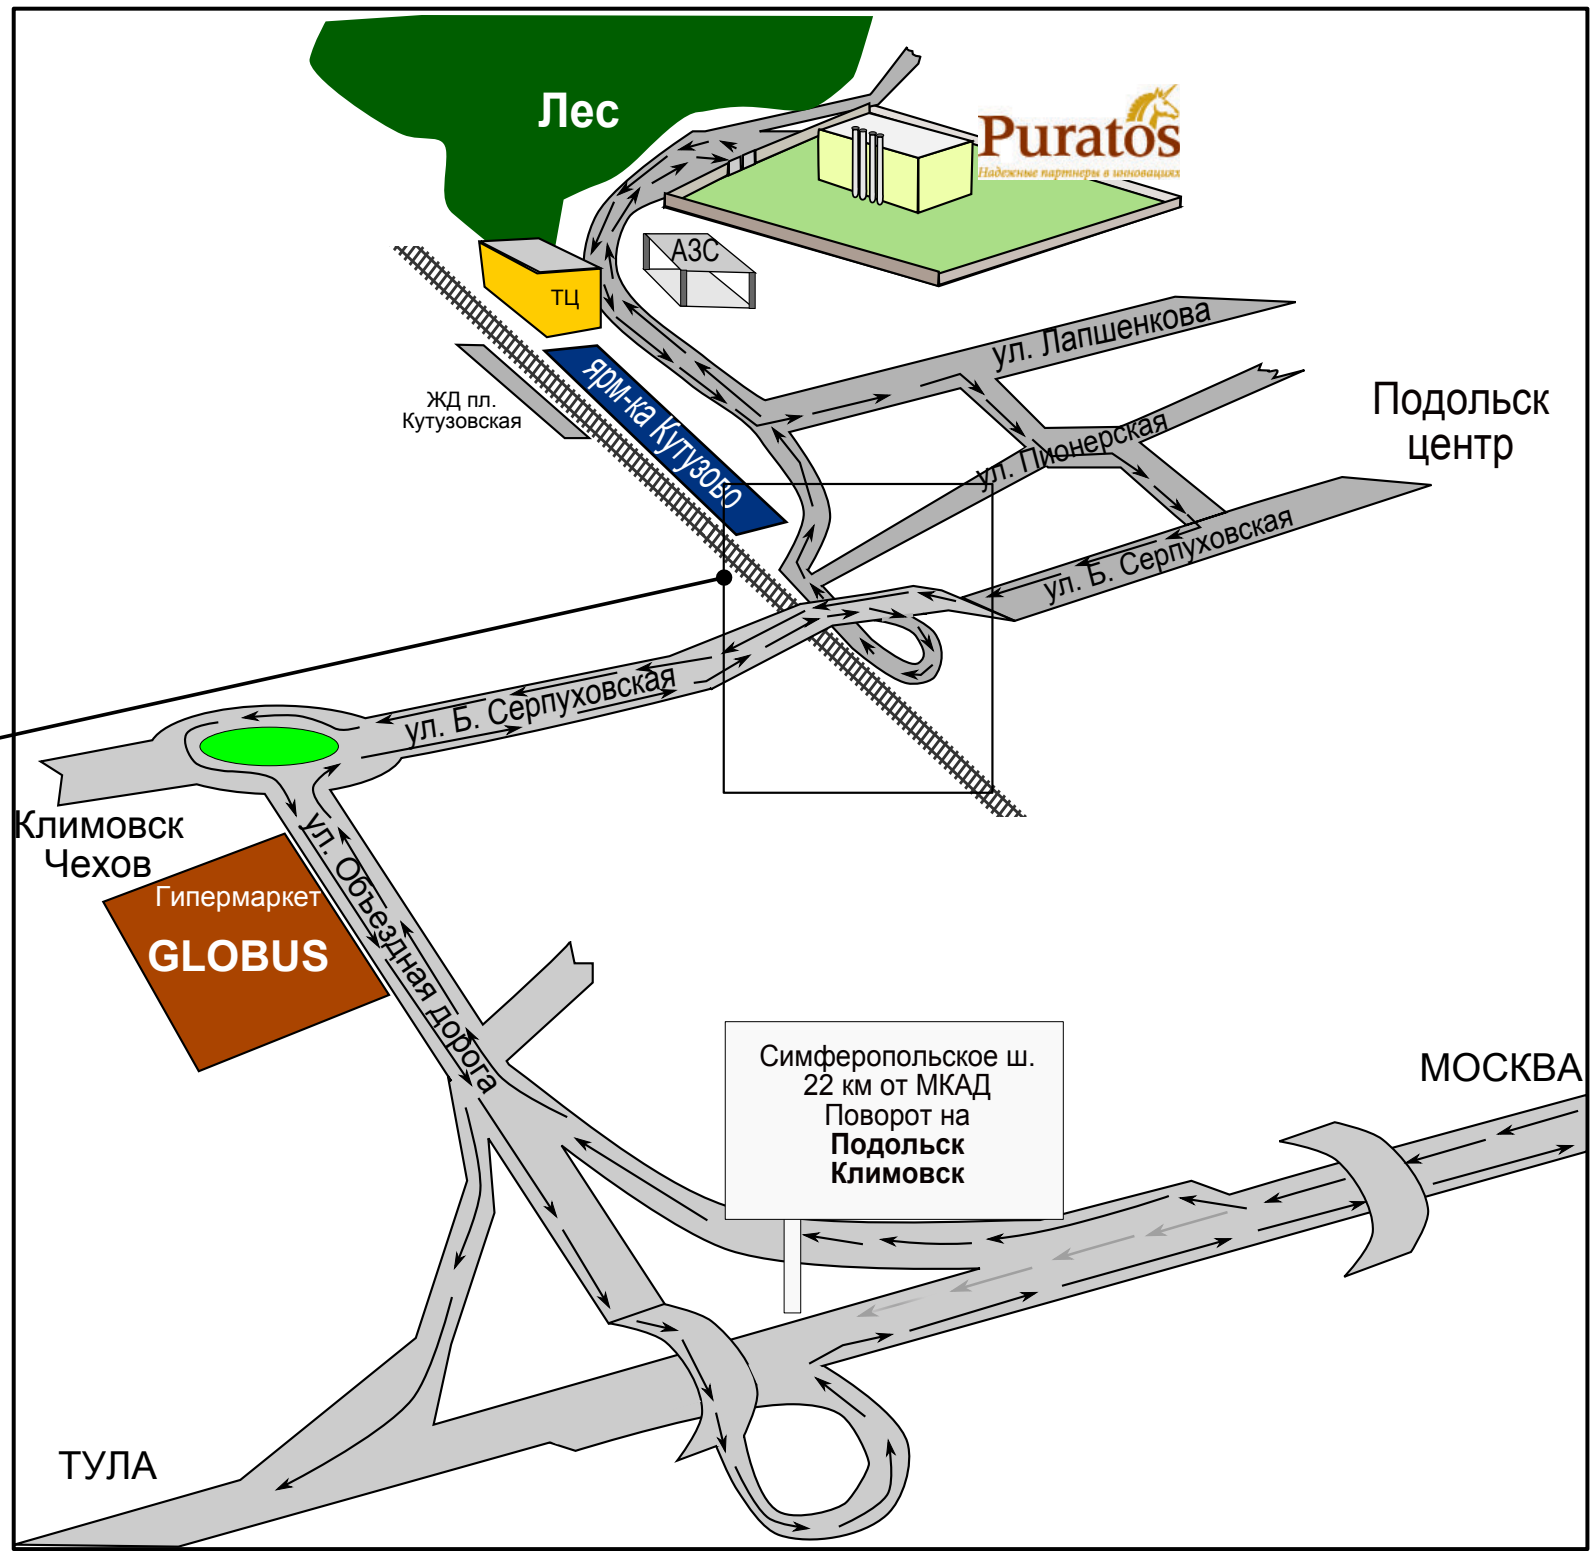

Схема проезда грузового транспорта
ЗАО «Пуратос»

142117, Московская область,
Подольский район,
Лаговское с/п.
вблизи д. Северово

Тел/факс: **+7-(495)-926-22-24**

Схема движения по путепроводу у жд. ст. Кутузовская